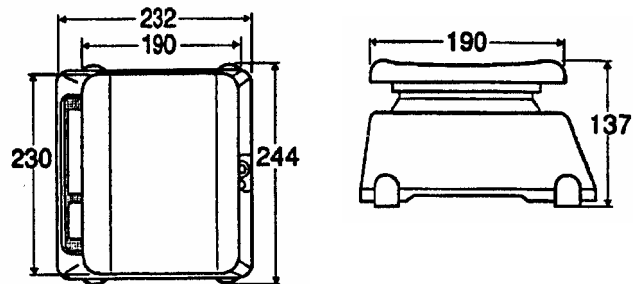

Especificaciones

	SK-1000 SK-1000D	SK-2000 SK-2000D	SK-5000 SK-5000D	SK-5001	SK-10K SK-10KD
Gramos (g)	1000 x 0.5	2000 x 1	5000 x 2	5000 x 1	-
Kilogramos (kg)	-	-	-	-	10 x 0.005
Libras (lb)	2.2 x 0.001	4.4 x 0.002	11 x 0.005	-	22 x 0.01
Linealidad	± 1g	± 2g	± 4g	± 4g	± 0.01kg
Repetibilidad / Desv. Est.	0.5g	1g	2g	2g	0.005kg
Peso	Approx. 1.6 kg. / 3.53 lb				

	SK-20K SK-20D	SK-30K SK-30KD	SK-2000Z	SK-5000Z	SK-20KZ
Gramos (g)	-	-	2000 x 1	5000 x 2	-
Kilogramos (kg)	20 x 0.01	30 x 0.01	-	-	20 x 0.01
Libras (lb)	44 x 0.02	66 x 0.05	4.4 x 0.002	11 x 0.005	44 x 0.02
Libra/Oz – (Fraccionales)	-	-	4lb 6oz x 1/16 oz	11 lb x 1/8 oz	44 lb x 1 oz
Libra/Oz – (Decimales)	-	-	4lb 6oz x 0.1 oz	11 lb x 0.1 oz	44 lb x 1 oz
Linealidad	± 0.02kg	±0.05kg	± 2g	± 4g	± 0.02kg
Repetibilidad / Desv. Est.	0.01kg	0.02kg	1g	2g	0.01kg
Peso	1.9 kg. / 4.19 lb		Approx. 1.6 kg. / 3.53 lb		1.9 kg. / 4.19 lb

Todos los Modelos		
Pantalla	Cristal líquido (LCD) de 7 segmentos, 25mm / 0.98 plug	
Tamaño del plato	230 mm x 190 mm / 9.05 x 7.48 pulgadas	
Dimensiones	mm	244 (ancho) x 232 (prof.) 137 (alto)
	pulg	9.61 (ancho) x 9.13 (prof.) x 5.39 (alto)
Alimentación	6 baterías tamaño "D" o adaptador CA (opcional)	
Vida de la batería	600 horas aprox. (manganeso); 1200 horas (alcalina) a 20° C / 68° F)	
Temperatura de operación	-10°C~40°C / 14°F~104°F HR < 85%	

Especificaciones sujetas a cambio sin previo aviso

Opciones:

- FV-05 Adaptador AC (110V)
- FV-06 Adaptador AC (220V)

AND
A&D WEIGHING
...Clearly a Better Value

1555 McCandless Drive, Milpitas, CA 95035, USA

(800) 726-3364/(408) 263-5333

Fax: (408) 263-0119

Web: www.andweighing.com

E-mail: scales@andweighing.com