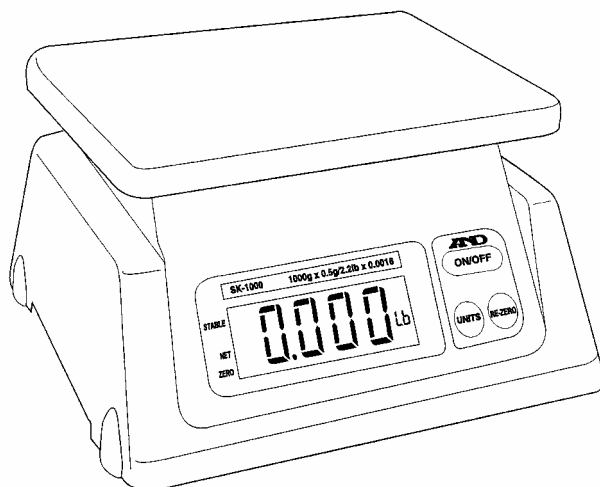

## Básculas Digitales

Plato de acero inoxidable

Hasta 5,000  
Divisiones !

Diseño  
Resistente

Pantalla LCD de 1"  
(25 mm)

A pruebas de  
derrames

### Características

- **Portátil** puede operar con 6 baterías (tipo D) o con adaptador de CA.
- **Indicación de kilogramos o libras** por medio de una tecla (**SK-5001** solo kg).
- **Modelos con indicación en onzas decimales y fraccionales** también disponibles (serie **SK-Z**).
- **Doble pantalla** una a cada lado de la báscula (en la serie **SK-D**)
- **2 años de garantía**
- **Adaptador AC** (opcional)
- **Auto Apagado** Se apaga automáticamente después de 5 min.
- **Indicador de batería baja**
- **Función de tara**
- **Cubierta de plato de acero inoxidable** de 22.8 cm x 19 cm (9"x7.5")
- **Fabricada en plástico** de alta resistencia

Modelo	Capacidad	Resolución	Tamaño del Plato
SK-1000	1000 g	0.5 g	190 x 228 mm
SK-2000	2000 g	1 g	190 x 228 mm
SK-5000	5000 g	2 g	190 x 228 mm
SK-5001*	5000 g	1 g	190 x 228 mm
SK-10K	10 kg	5 g	190 x 228 mm
SK-20K	20 kg	10 g	190 x 228 mm
SK-30K	30 kg	20 g	190 x 230 mm

## Especificaciones

	SK-1000 SK-1000D	SK-2000 SK-2000D	SK-5000 SK-5000D	SK-5001	SK-10K SK-10KD
Gramos (g)	1000 x 0.5	2000 x 1	5000 x 2	5000 x 1	-
Kilogramos (kg)	-	-	-	-	10 x 0.005
Libras (lb)	2.2 x 0.001	4.4 x 0.002	11 x 0.005	-	22 x 0.01
Linealidad	± 1g	± 2g	± 4g	± 4g	± 0.01kg
Repetibilidad / Desv. Est.	0.5g	1g	2g	2g	0.005kg
Peso	Approx. 1.6 kg. / 3.53 lb				